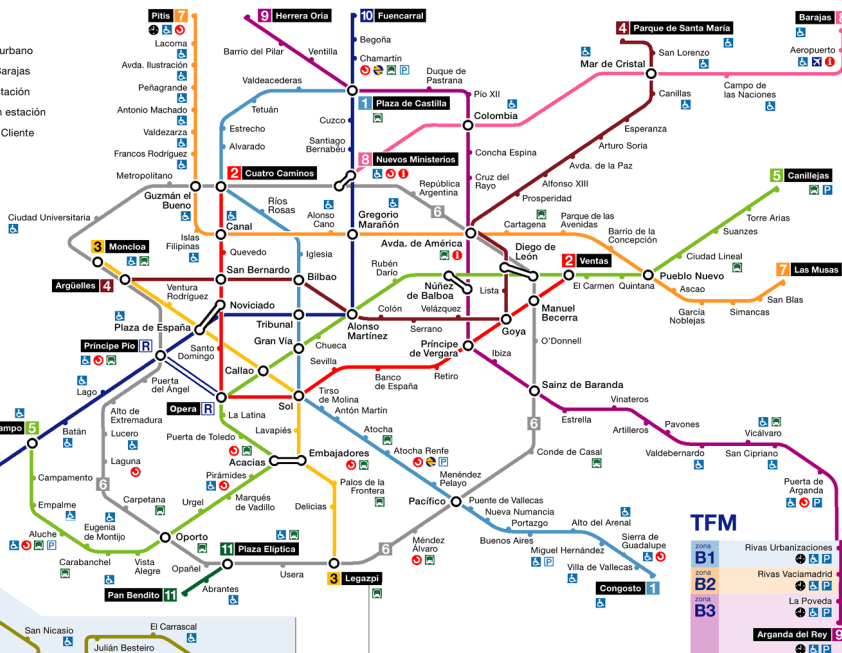

simbología

-  Transbordo entre líneas de Metro
-  Transbordo largo entre líneas de Metro
-  Estación con horario restringido
-  Estación con acceso para personas con movilidad reducida. Ascensor
-  Acceso con rampa
-  Estación de Cercanías • Renfe
-  Estación de largo recorrido • Renfe
-  Terminal de autobús interurbano
-  Aeropuerto de Madrid • Barajas
-  Aparcamiento Libre en estación
-  Aparcamiento de Pago en estación
-  Oficina de Información al Cliente

B1 B2 B3
Cambio tarifario exclusivamente para abonos mensuales y anuales, y títulos de 10 viajes

Mayo 2003

MetroSur

TFM

leyenda

- 1** Plaza de Castilla / Congosto
- 2** Ventas / Cuartos Caminos
- 3** Legazpi / Moncloa
- 4** Argüelles / Parque de Santa María
- 5** Canillejas / Casa de Campo
- 6** Circular
- 7** Las Musas / Pitis
- 8** Nuevos Ministerios / Barajas
- 9** Herrera Oria / Arganda del Rey
- 10** Fuencarral / Puerta del Sur
- 11** Plaza Elíptica / Pan Bendito
- 12** MetroSur
- R** Ópera / Príncipe Pío